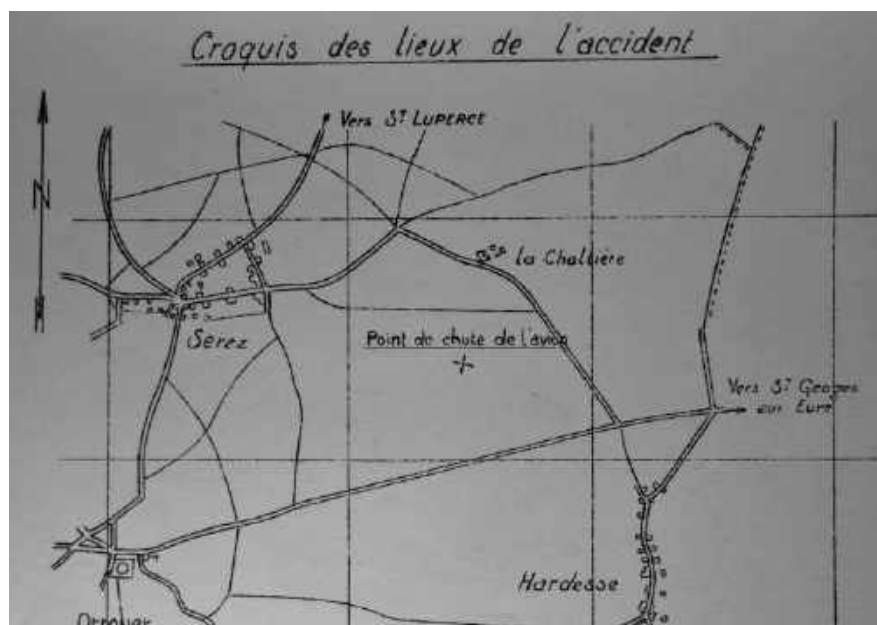

http://francecrashes39-45.net/page_fiche_av.php?id=5180

Crash du MB 151 n°34 le 11/01/1940 à Orrouer (28)

Photos issues du SHD Vincennes – Carton 2B142