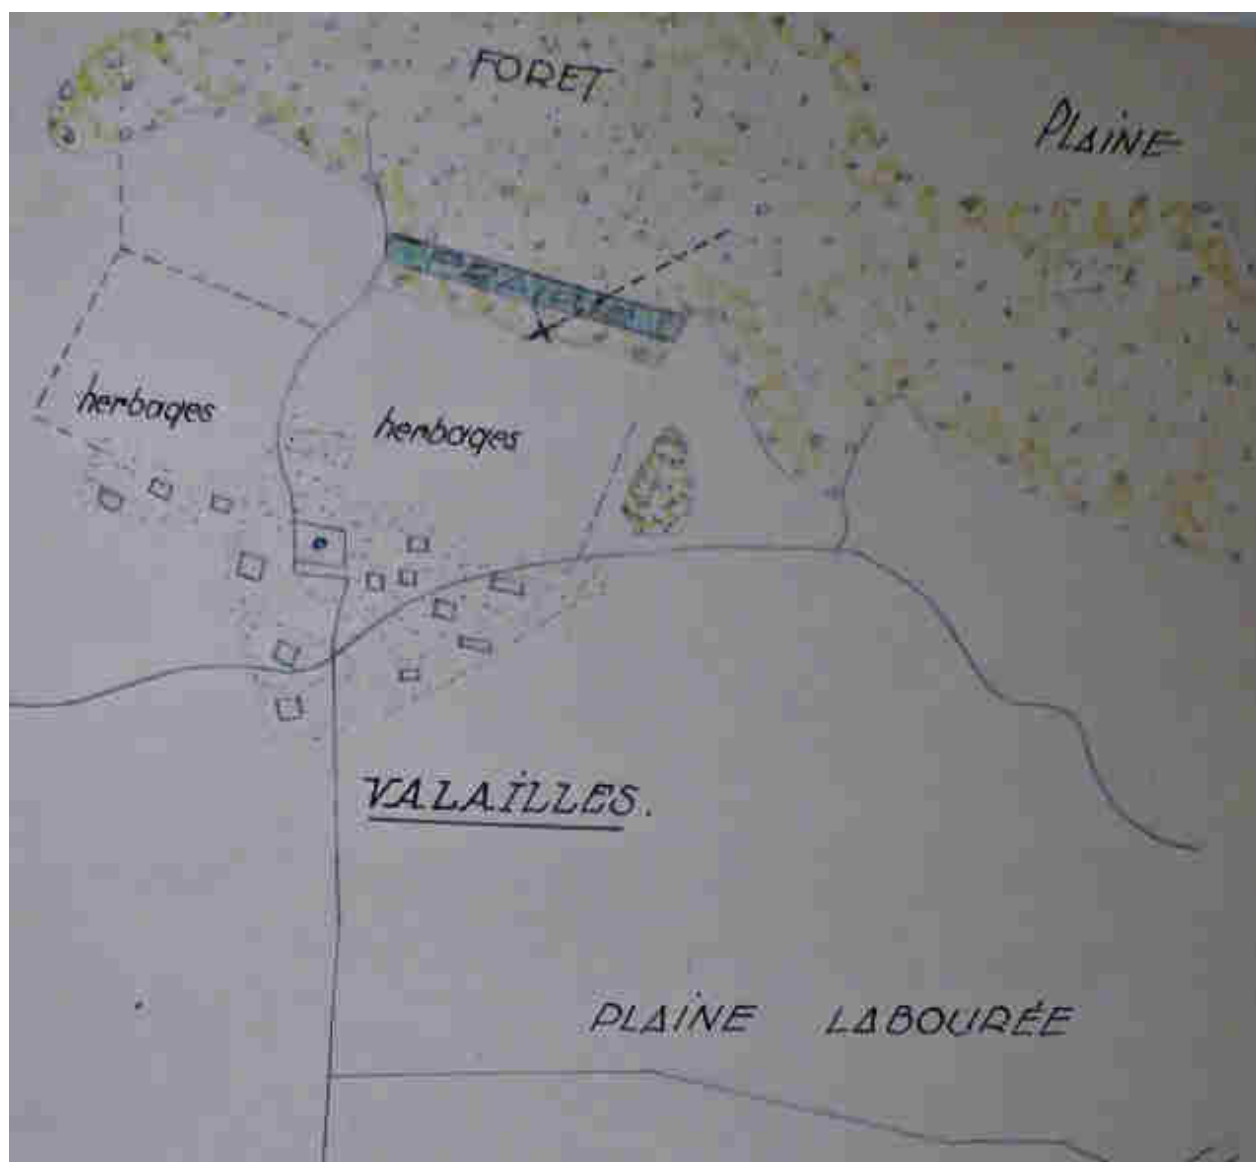

http://francecrashes39-45.net/page_fiche_av.php?id=8000

Lieu de crash du Morane 230 n°408 du 01/12/1939 à Valailles – Cpl de Joybert

Source : Service Historique de la Défense - Vincennes