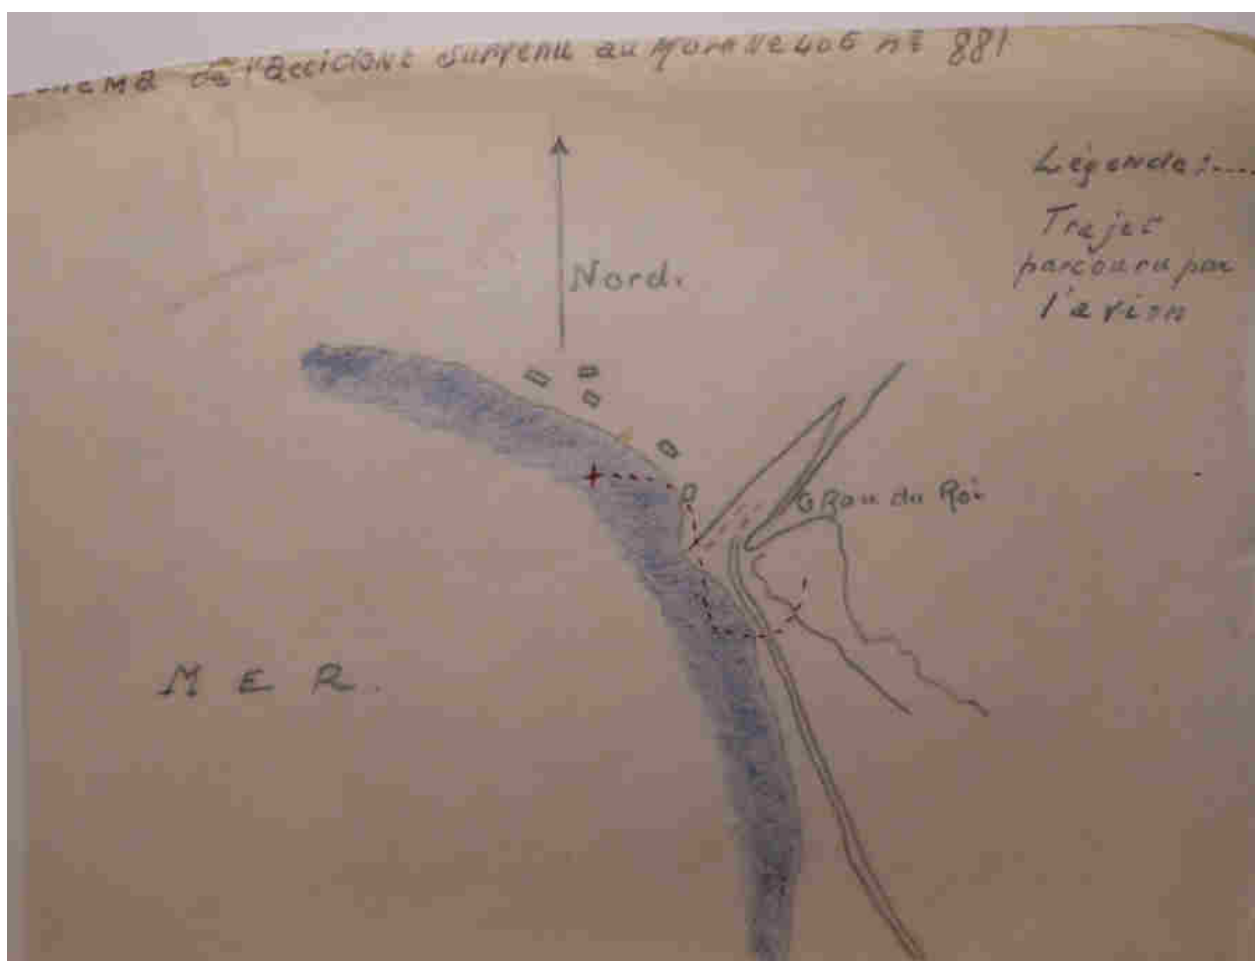

http://francecrashes39-45.net/page_fiche_av.php?id=7083

Crash du MS406 n°881 le 29/01/1940 près du Grau-du-Roi (30)

Croquis issu des archives du SHD Vincennes