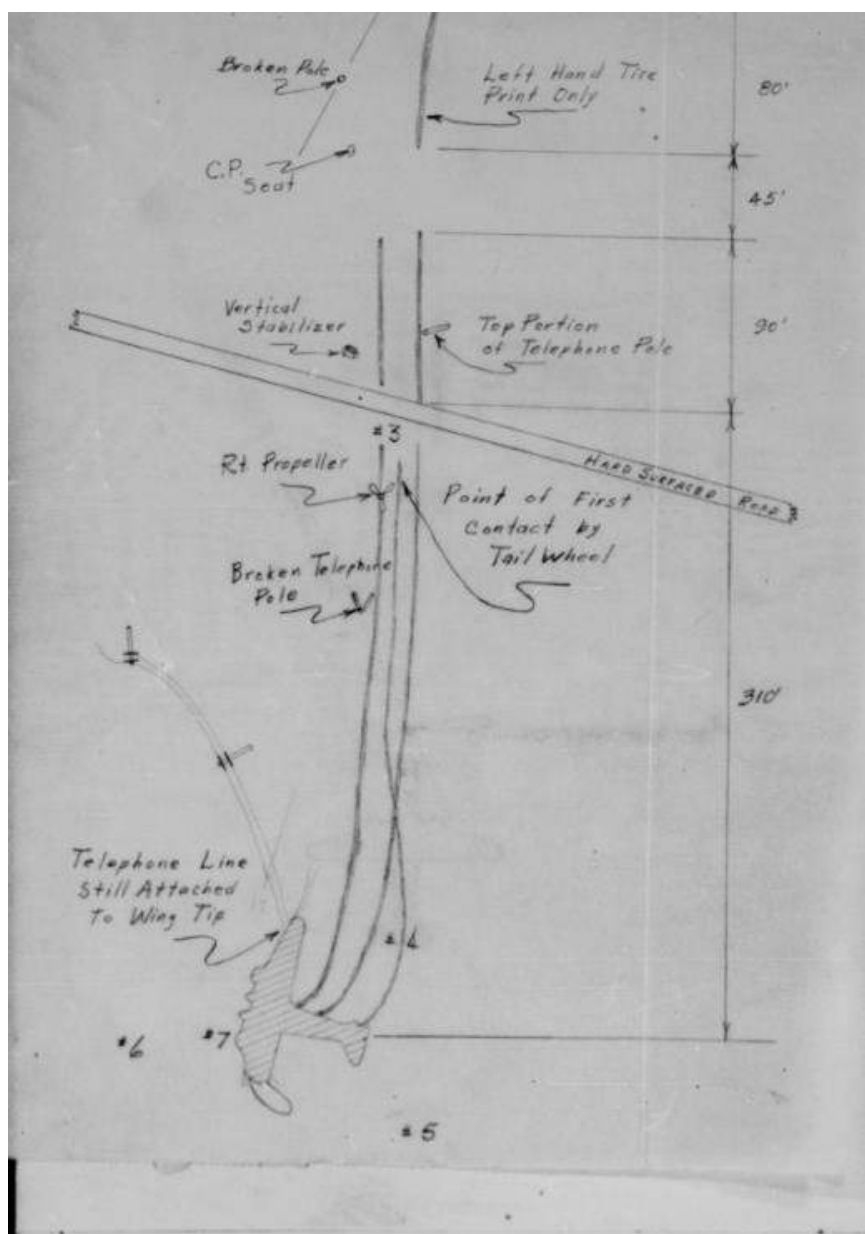

http://francecrashes39-45.net/page_fiche_av.php?id=7872

Crash du C-47 43-48956 le 15/02/1945 près de Dreux-Vernouillet (28)

Photo issue de l'Accident Report (source : AFHRA)