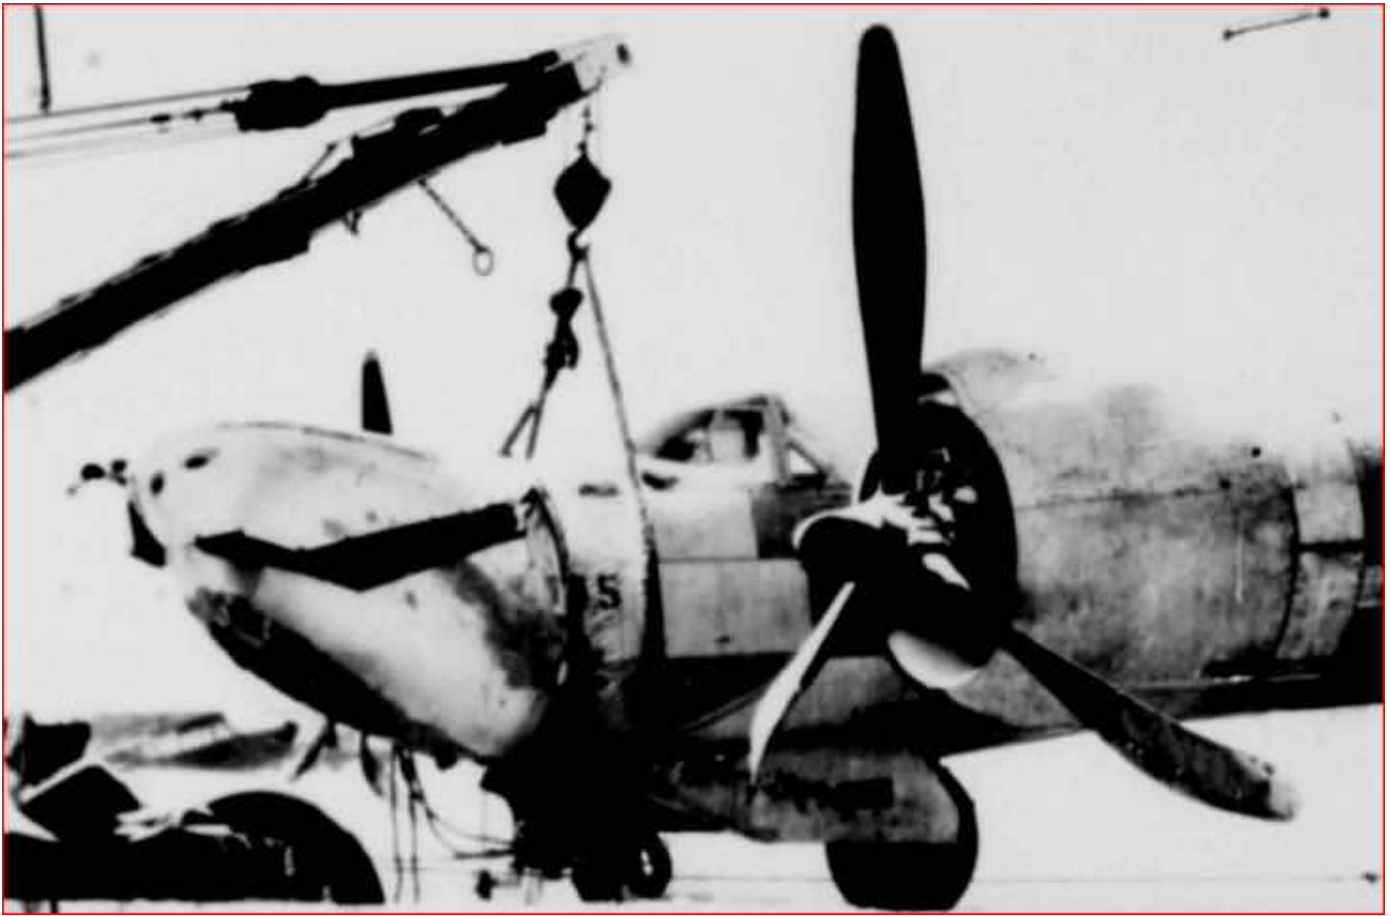

[http://francecrashes39-45.net/page\\_fiche\\_av.php?id=7443](http://francecrashes39-45.net/page_fiche_av.php?id=7443)

Crash du Douglas A-26 le 19/01/1945 à Melun Villaroche (77)

Photo issue de l « Accident Report » (source : AFHRA)